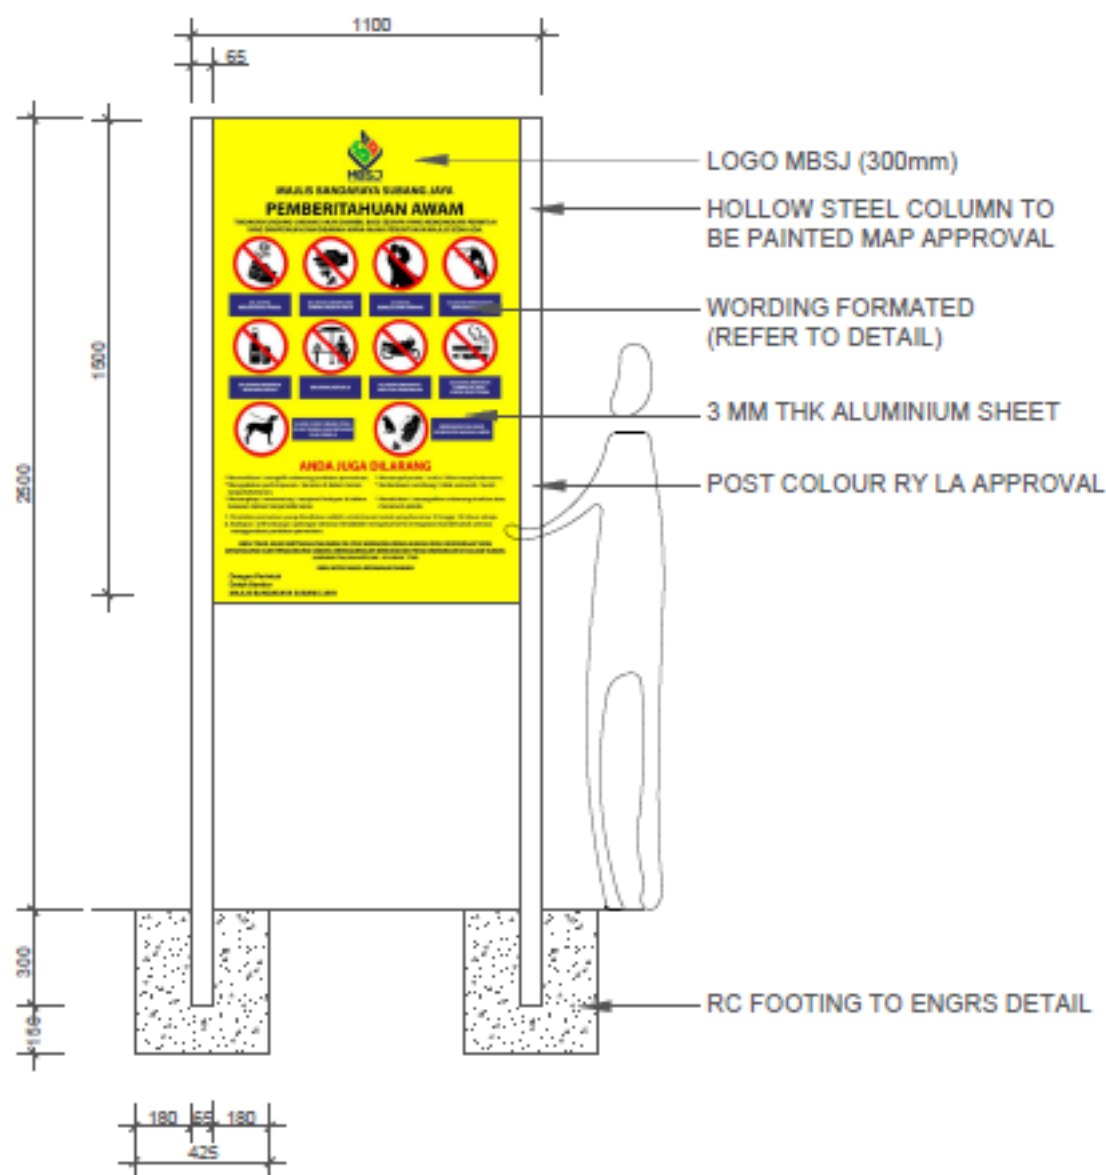

02
02

PAPAN TANDA PEMBERITAHUAN AWAM
A4 SKALA 1:20