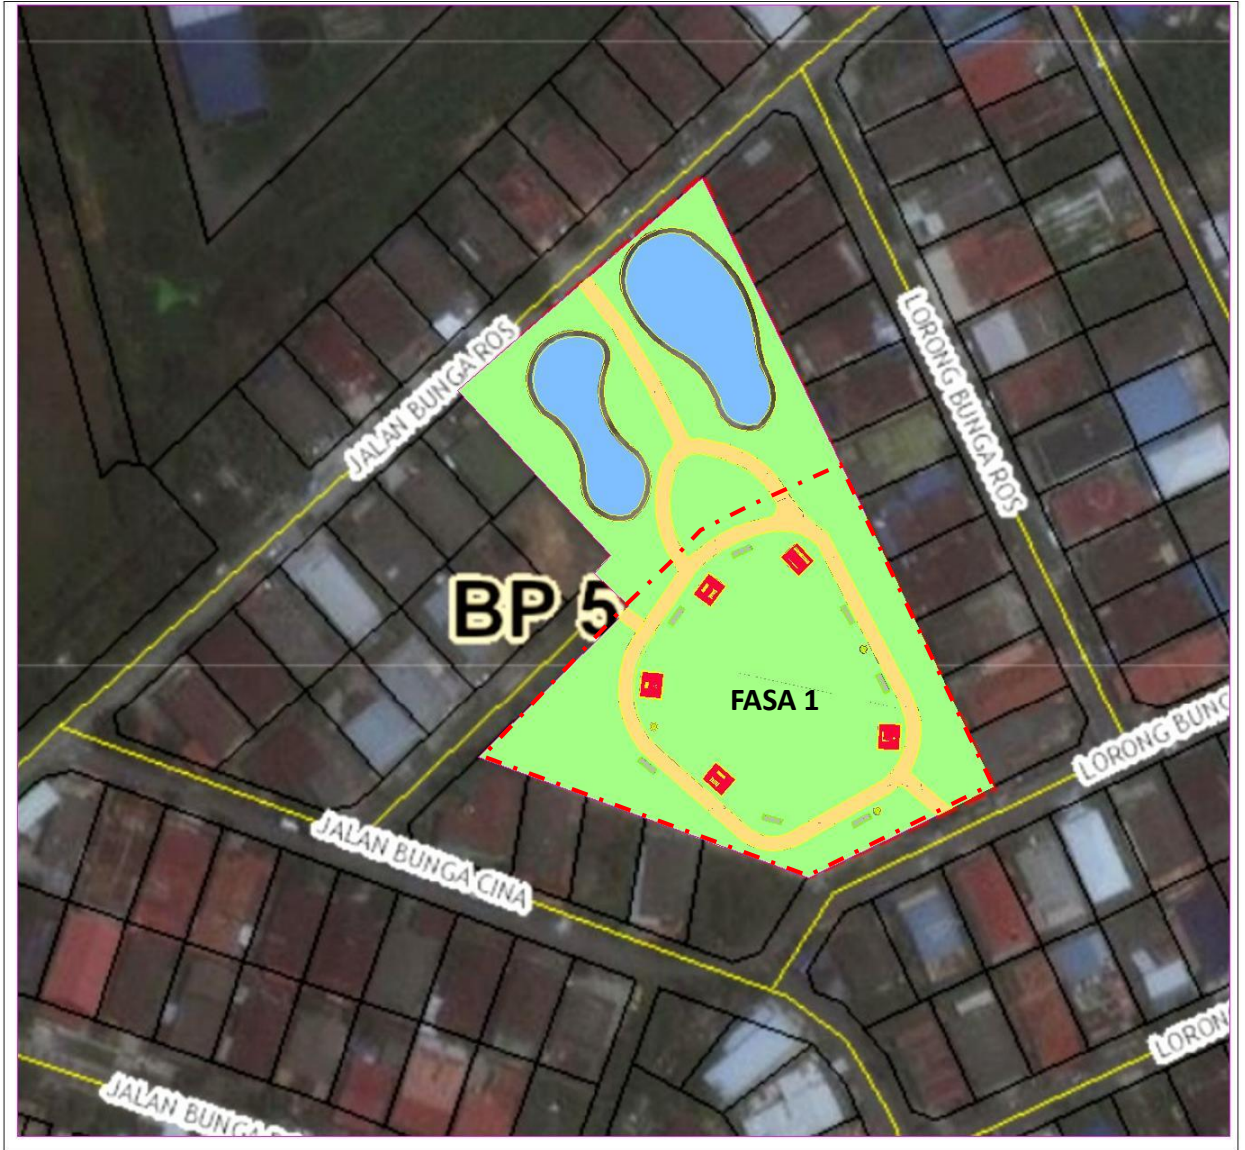

PELAN CADANGAN PEMBANGUNAN SEBAHAGIAN TAMAN WETLAND FASA 1 DI KAWASAN LAPANG JALAN BUNGA ROS, PUCHONG BATU 14 UNTUK MAJLIS BANDARAYA SUBANG JAYA

PETUNJUK

 Pagar 'chain-link' = 320m

Court yang dibina pejabat tanah. Saiz 20m x 30m

PELAN CADANGAN PEMBANGUNAN TAMAN WETLAND FASA 1 KAWASAN LAPANG DI JALAN BUNGA ROS BATU 14, PUCHONG

PETUNJUK :

PAGAR CHAIN LINK = 320m

LALUAN PEJALAN KAKI = 300m x 1.5m

KERUSI TAMAN = 4 nos

TONG SAMPAH = 2 nos

ALATAN SENAMAN = 3 set

PAPAN TANDA PROJEK

SPACE WALKER

TRIPLE TWISTER

TAIJI WHEEL

REKABENTUK SET ALATAN SENAMAN UNTUK PEMBANGUNAN TAMAN WETLAND FASA 1 KAWASAN LAPANG DI JALAN BUNGA ROS BATU 14, PUCHONG

CADANGAN REKABENTUK KEMUDAHAN TAMAN

TONG SAMPAH

KERUSI TAMAN KEMASAN PEBBLEWASH

02
02

PAPAN TANDA PEMBERITAHUAN AWAM
A4 SKALA 1:20

MAJLIS BANDARAYA SUBANG JAYA PEMBERITAHUAN AWAM

TINDAKAN UNDANG-UNDANG AKAN DIAMBIL BAGI SESIAPA YANG MENGIKARKI PERINTAH YANG DINYATAKAN DAN DIBAWAH MANA-MANA PERUNTUKAN MAJLIS SEDIA ADA.