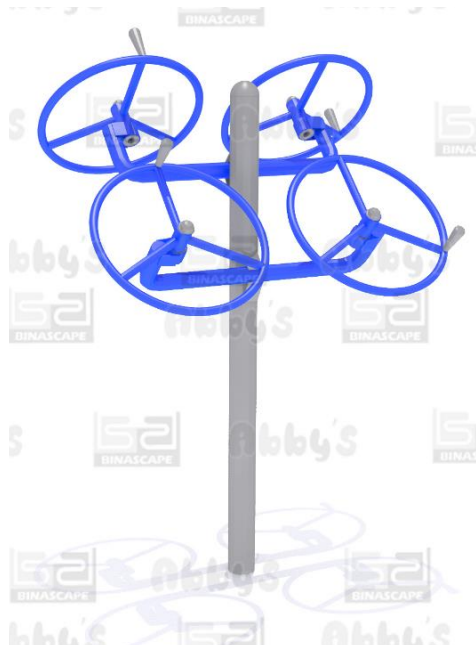

PELAN CADANGAN PEMBANGUNAN SEBAHAGIAN TAMAN WETLAND FASA 1 DI KAWASAN LAPANG JALAN BUNGA ROS, PUCHONG BATU 14 UNTUK MAJLIS BANDARAYA SUBANG JAYA

PETUNJUK

 Pagar 'chain-link' = 320m

Court yang dibina pejabat tanah. Saiz 20m x 30m

PELAN CADANGAN PEMBANGUNAN TAMAN WETLAND FASA 1 KAWASAN LAPANG DI JALAN BUNGA ROS BATU 14, PUCHONG

PETUNJUK :

PAGAR CHAIN LINK = 320m

LALUAN PEJALAN KAKI = 300m x 1.5m

KERUSI TAMAN = 4 nos

TONG SAMPAH = 2 nos

ALATAN SENAMAN = 3 set

PAPAN TANDA PROJEK

SPACE WALKER

TRIPLE TWISTER

TAIJI WHEEL

REKABENTUK SET ALATAN SENAMAN UNTUK PEMBANGUNAN TAMAN WETLAND FASA 1 KAWASAN LAPANG DI JALAN BUNGA ROS BATU 14, PUCHONG

CADANGAN REKABENTUK KEMUDAHAN TAMAN

TONG SAMPAH

KERUSI TAMAN KEMASAN PEBBLEWASH

02
02

PAPAN TANDA PEMBERITAHUAN AWAM
A4 SKALA 1:20

MAJLIS BANDARAYA SUBANG JAYA PEMBERITAHUAN AWAM

TINDAKAN UNDANG-UNDANG AKAN DIAMBIL BAGI SESIAPA YANG MENGIKARKI PERINTAH YANG DINYATAKAN DAN DIBAWAH MANA-MANA PERUNTUKAN MAJLIS SEDIA ADA.